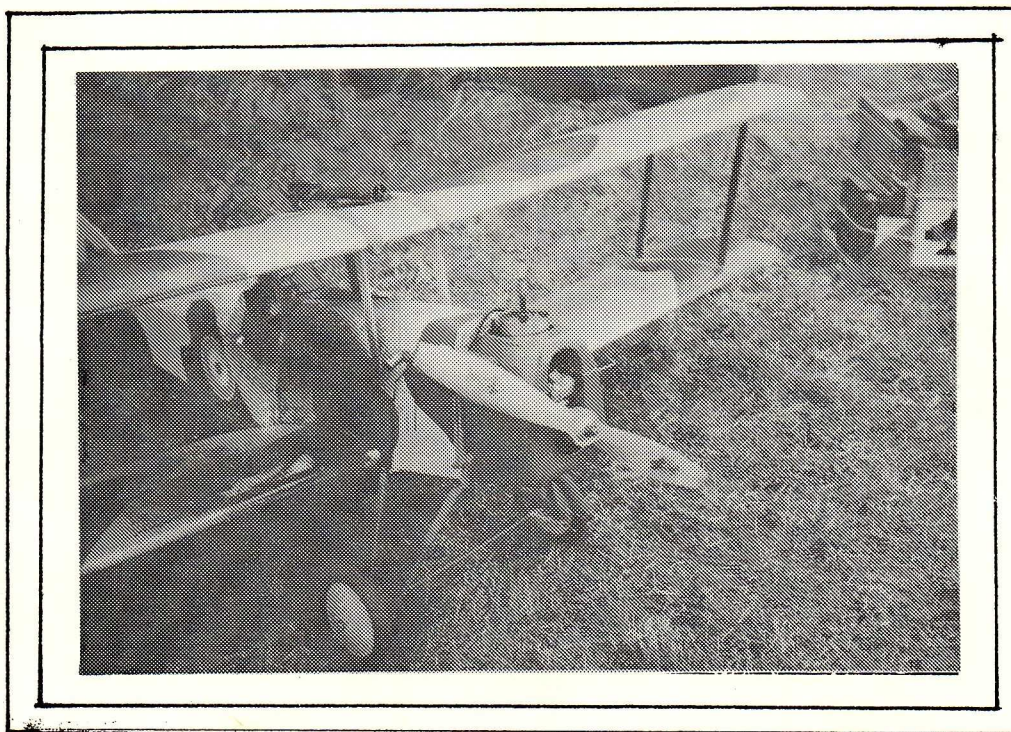

TMFK - nytt 2/85

FLYGSÄSONGSSTARTSPECIAL!

DIESEL POWER!
STAFFAN AHLSTRÖMS
"MANNOCK" med
"D.D." konverterad S.T. G 60 ABC PDP
16x6 PROPELLER!